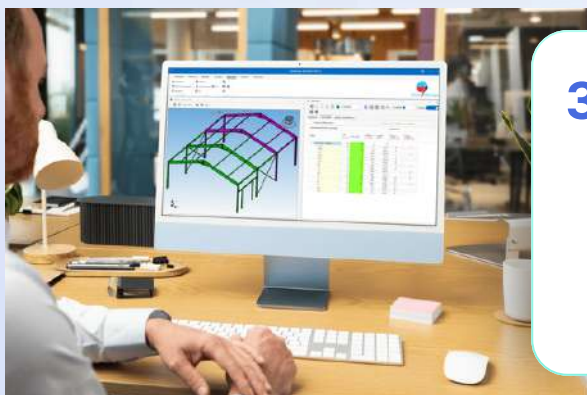

2. Cadrage & conception

Nous définissons **ensemble** le périmètre, les priorités et les contraintes. Ensuite, nous vous soumettons un prototype concret de votre solution pour visualiser, réagir et valider avant que le développement ne commence. Pas de surprise, tout est aligné dès le départ.