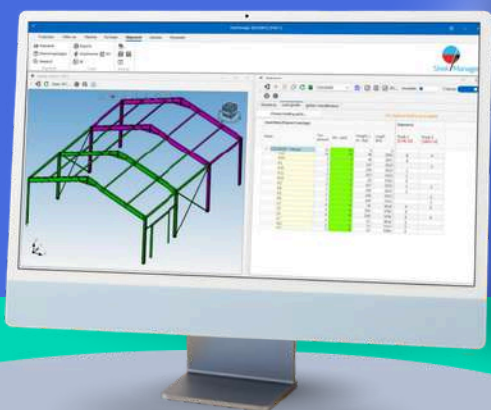

Découvrez nos services et notre approche 

Développements sur mesure

Nous partons de votre réalité terrain, pour créer les outils qui vous conviennent

1. Analyse & immersion

Nous échangeons avec vos équipes et responsables pour identifier **vos besoins et objectifs**. Nous venons sur site, observons vos procédures, outils et contraintes. Nos ingénieurs et développeurs connaissent l'industrie de l'intérieur, ils connaissent votre réalité.

2. Cadrage & conception

Nous définissons **ensemble** le périmètre, les priorités et les contraintes. Ensuite, nous vous soumettons un prototype concret de votre solution pour visualiser, réagir et valider avant que le développement ne commence. Pas de surprise, tout est aligné dès le départ.

Couvrez tous vos processus

De l'atelier au pilotage global, vos flux restent connectés et lisibles

Statuts de production sur modèle 3D

Gestion des temps et activités

Contrôle qualité via réalité augmentée

Planification des tâches

Processus de production

Temps théoriques grâce à l'IA

Gestion des stocks

Livraison et montage

Analyse rentabilité

Optimisation des tôles et barres

Post-processeur CNC