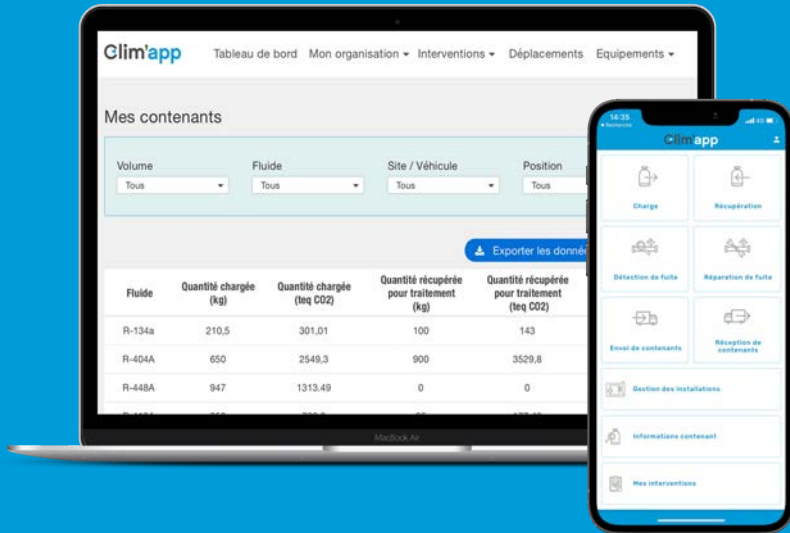

APP MOBILE & WEB

Essai gratuit ! ↓

www.climapp.dehon.com

SIMPLIFIEZ VOTRE QUOTIDIEN !

UNE APP TERRAIN

Emmenez Clim'app dans votre poche. A chaque intervention, Clim'app vous accompagne et génère les documents réglementaires dématérialisés.

UNE APP WEB

Retrouvez la liste de vos interventions et documents correspondants et suivez les mouvements de fluide en 2 clics.

SIMPLE, INTUITIF

Facilitez votre quotidien et suivez de près votre parc d'installations et vos contenants. Traçabilité et conformité réglementaire.

A PROPOS DE CLIM'APP

Conçue pour faciliter le quotidien des professionnels du froid, Clim'app est une solution simple et mobile adaptée aux problématiques et enjeux liés à la manipulation et à la gestion des fluides frigorigènes. Clim'app simplifie le suivi réglementaire des installations frigorifiques, génère les documents liés aux interventions et assure la traçabilité des emballages.

Clim'app

L'application web et mobile qui simplifie la traçabilité

Avec Clim'app, vous êtes connecté automatiquement à la plateforme Trackdéchets.

- Suivez vos contenants et mouvements de fluide frigorigène
- Accédez aux informations de vos contenants en un simple scan
- Générez vos CERFA et bordereaux de suivi de fluide frigorigène (BSFF)