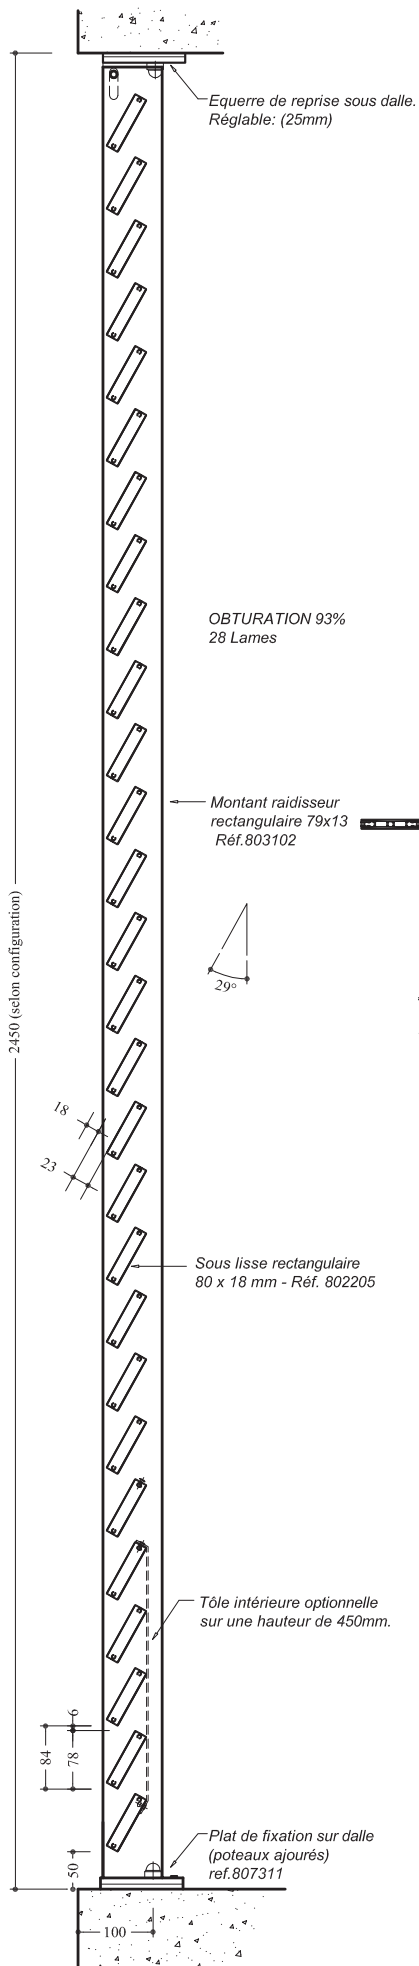

CLAUSTRAS «garde-corps»

- Claustras faisant office de garde-corps
- Equilibre entre luminosité et protection solaire
- Élément de façade décoratif

Validé NFP08-302 - 900 joules
Résistance aux chocs sur
éléments de façade.