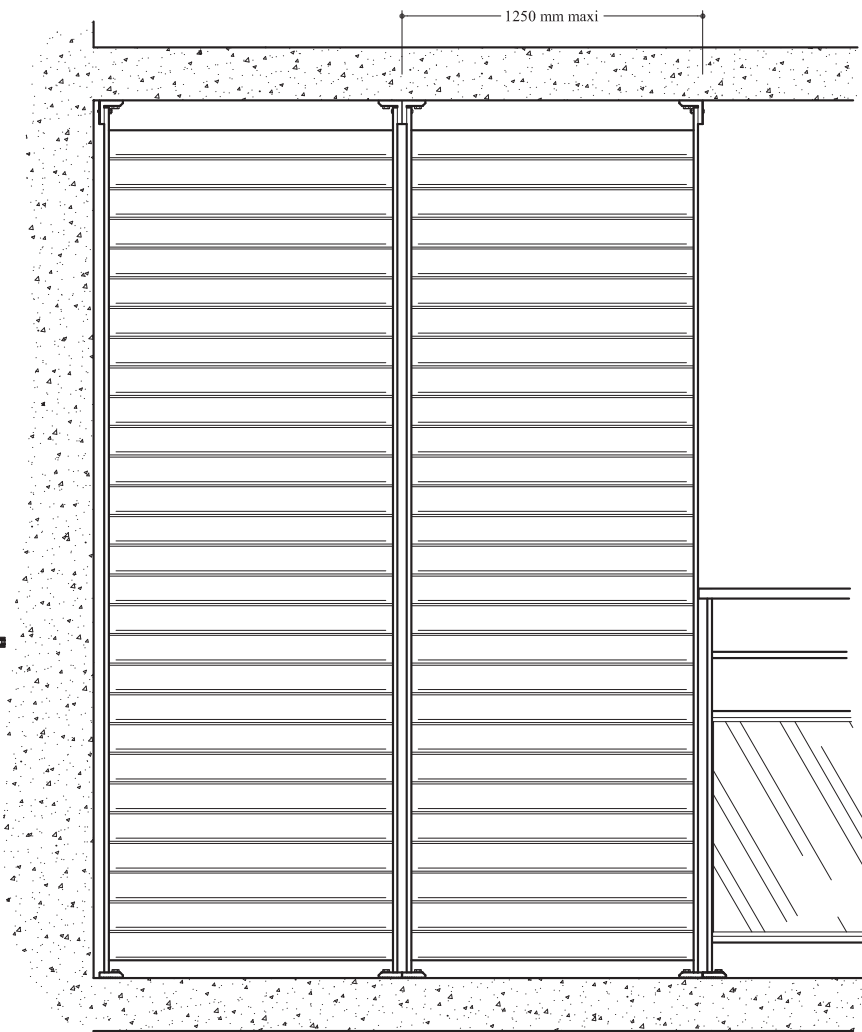

CLAUSTRAS «garde-corps»

- Claustras faisant office de garde-corps
- Equilibre entre luminosité et protection solaire
- Élément de façade décoratif

Validé NFP08-302 - 900 joules
Résistance aux chocs sur
éléments de façade.