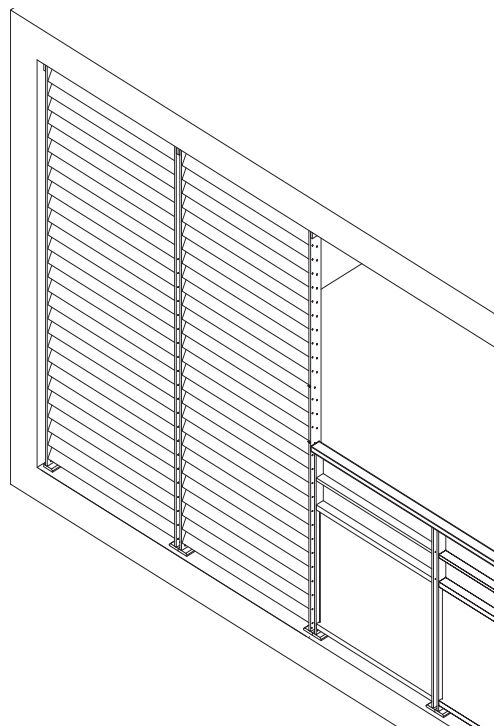

CLAUSTRAS «garde-corps»

- Claustras faisant office de garde-corps
- Equilibre entre luminosité et protection solaire
- Élément de façade décoratif

Validé NFP08-302 - 900 joules
Résistance aux chocs sur
éléments de façade.